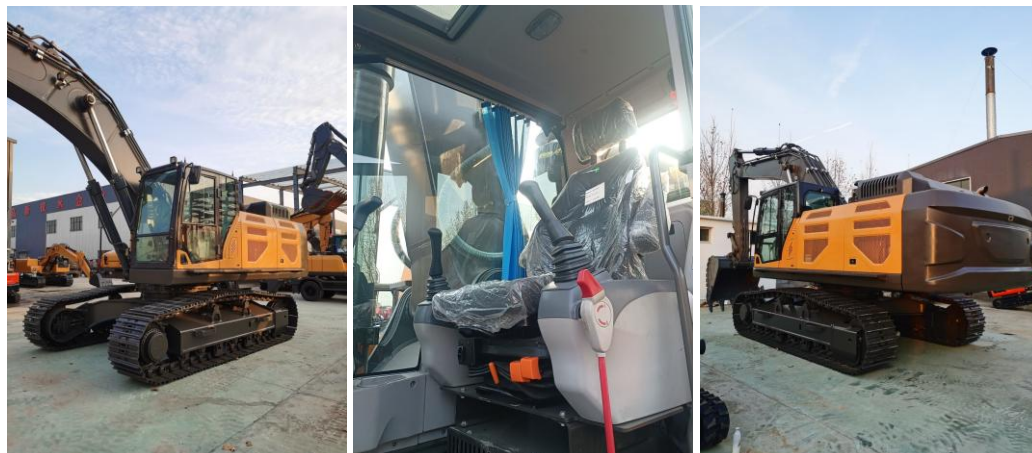

MACO

MACO d.o.o.e.l.
Ul. porta Vlae 1B, Zgrada br.1
Skopje, Severna Macedonia

ALL FOR CONSTRUCTION
Сите за изградба

LANOS E 380 H/crawler excavator

MACO

MACO d.o.o.e.l.
Ul. porta Vlae 1B, Zgrada br.1
Skopje, Severna Macedonia

ALL FOR CONSTRUCTION
Сите за изградба

MACO

MACO d.o.o.e.l.
Ul. porta Vlae 1B, Zgrada br.1
Skopje, Severna Macedonia

ALL FOR CONSTRUCTION
Сите за изградба

DIMENSIONS: